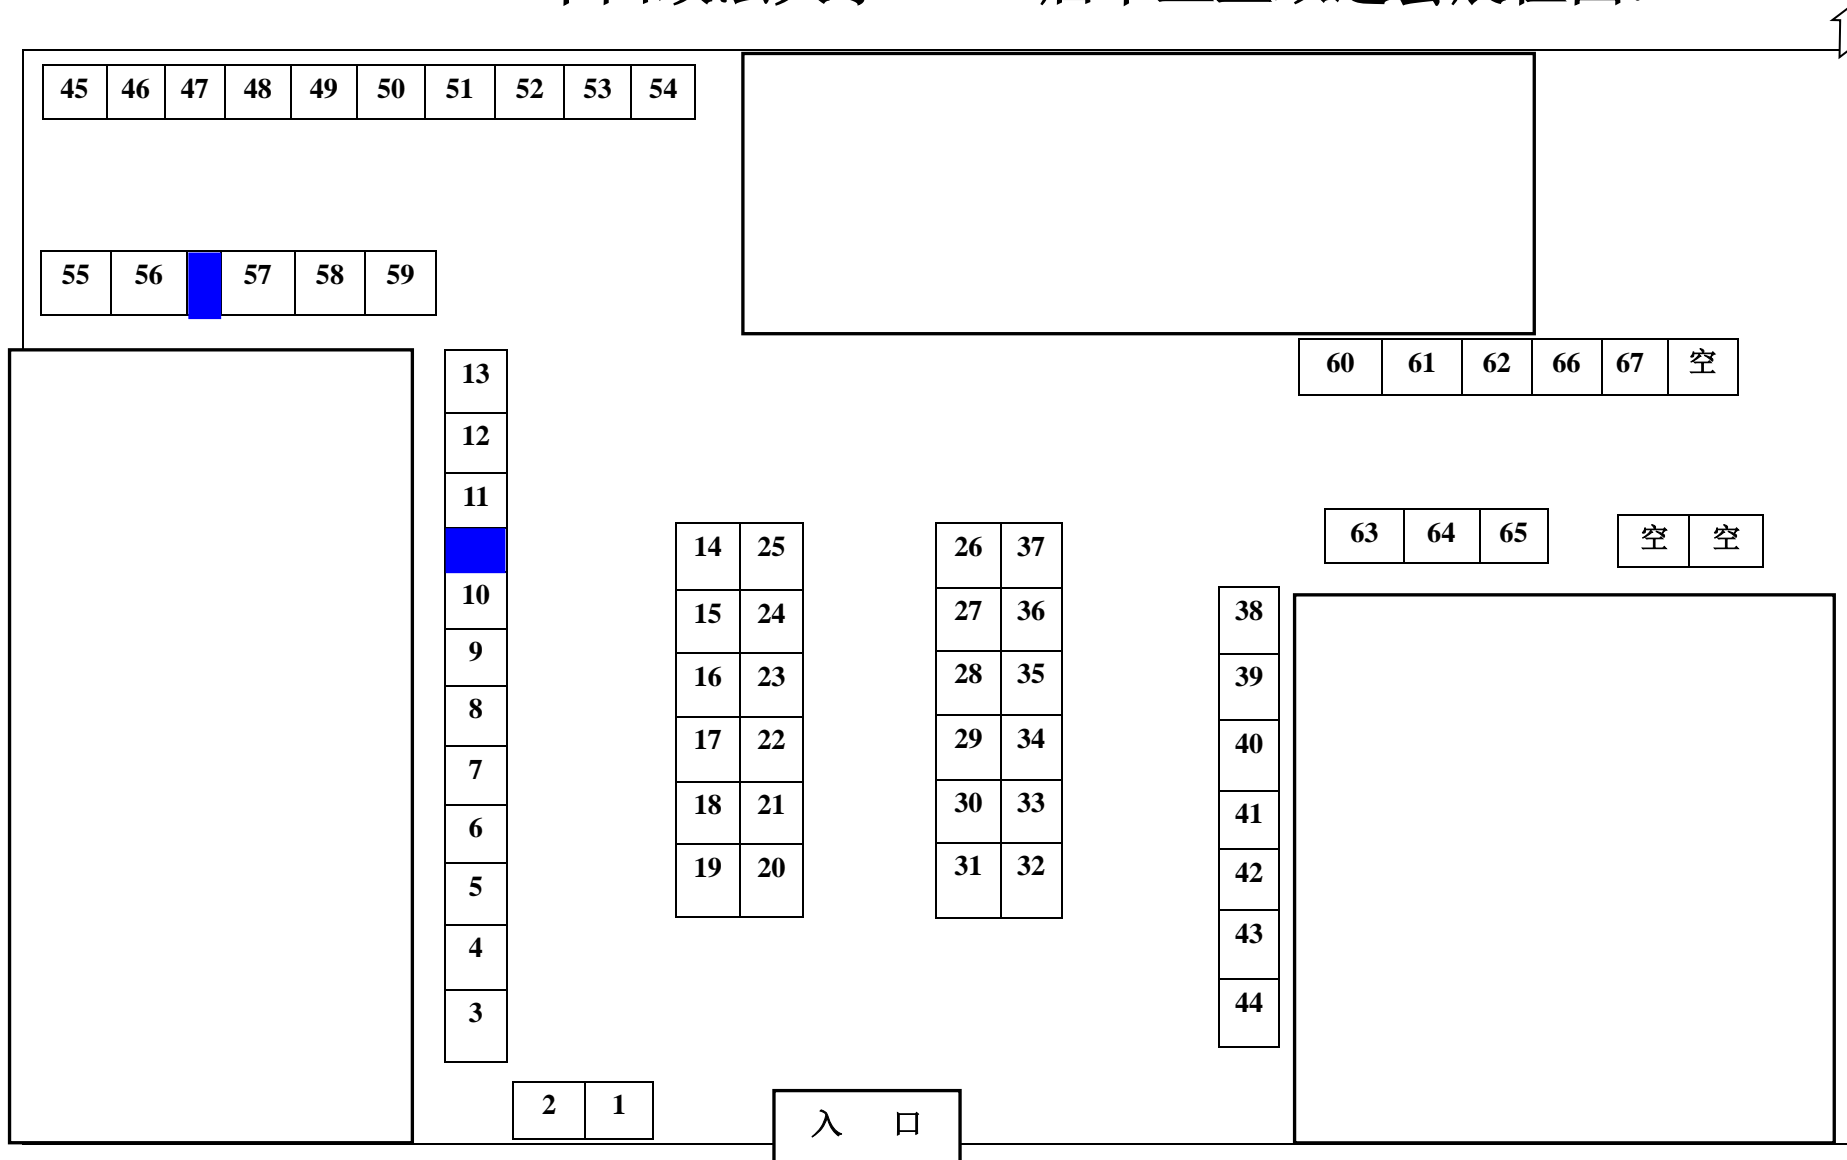

# 中国政法大学 2016 届毕业生双选会展位图:

北